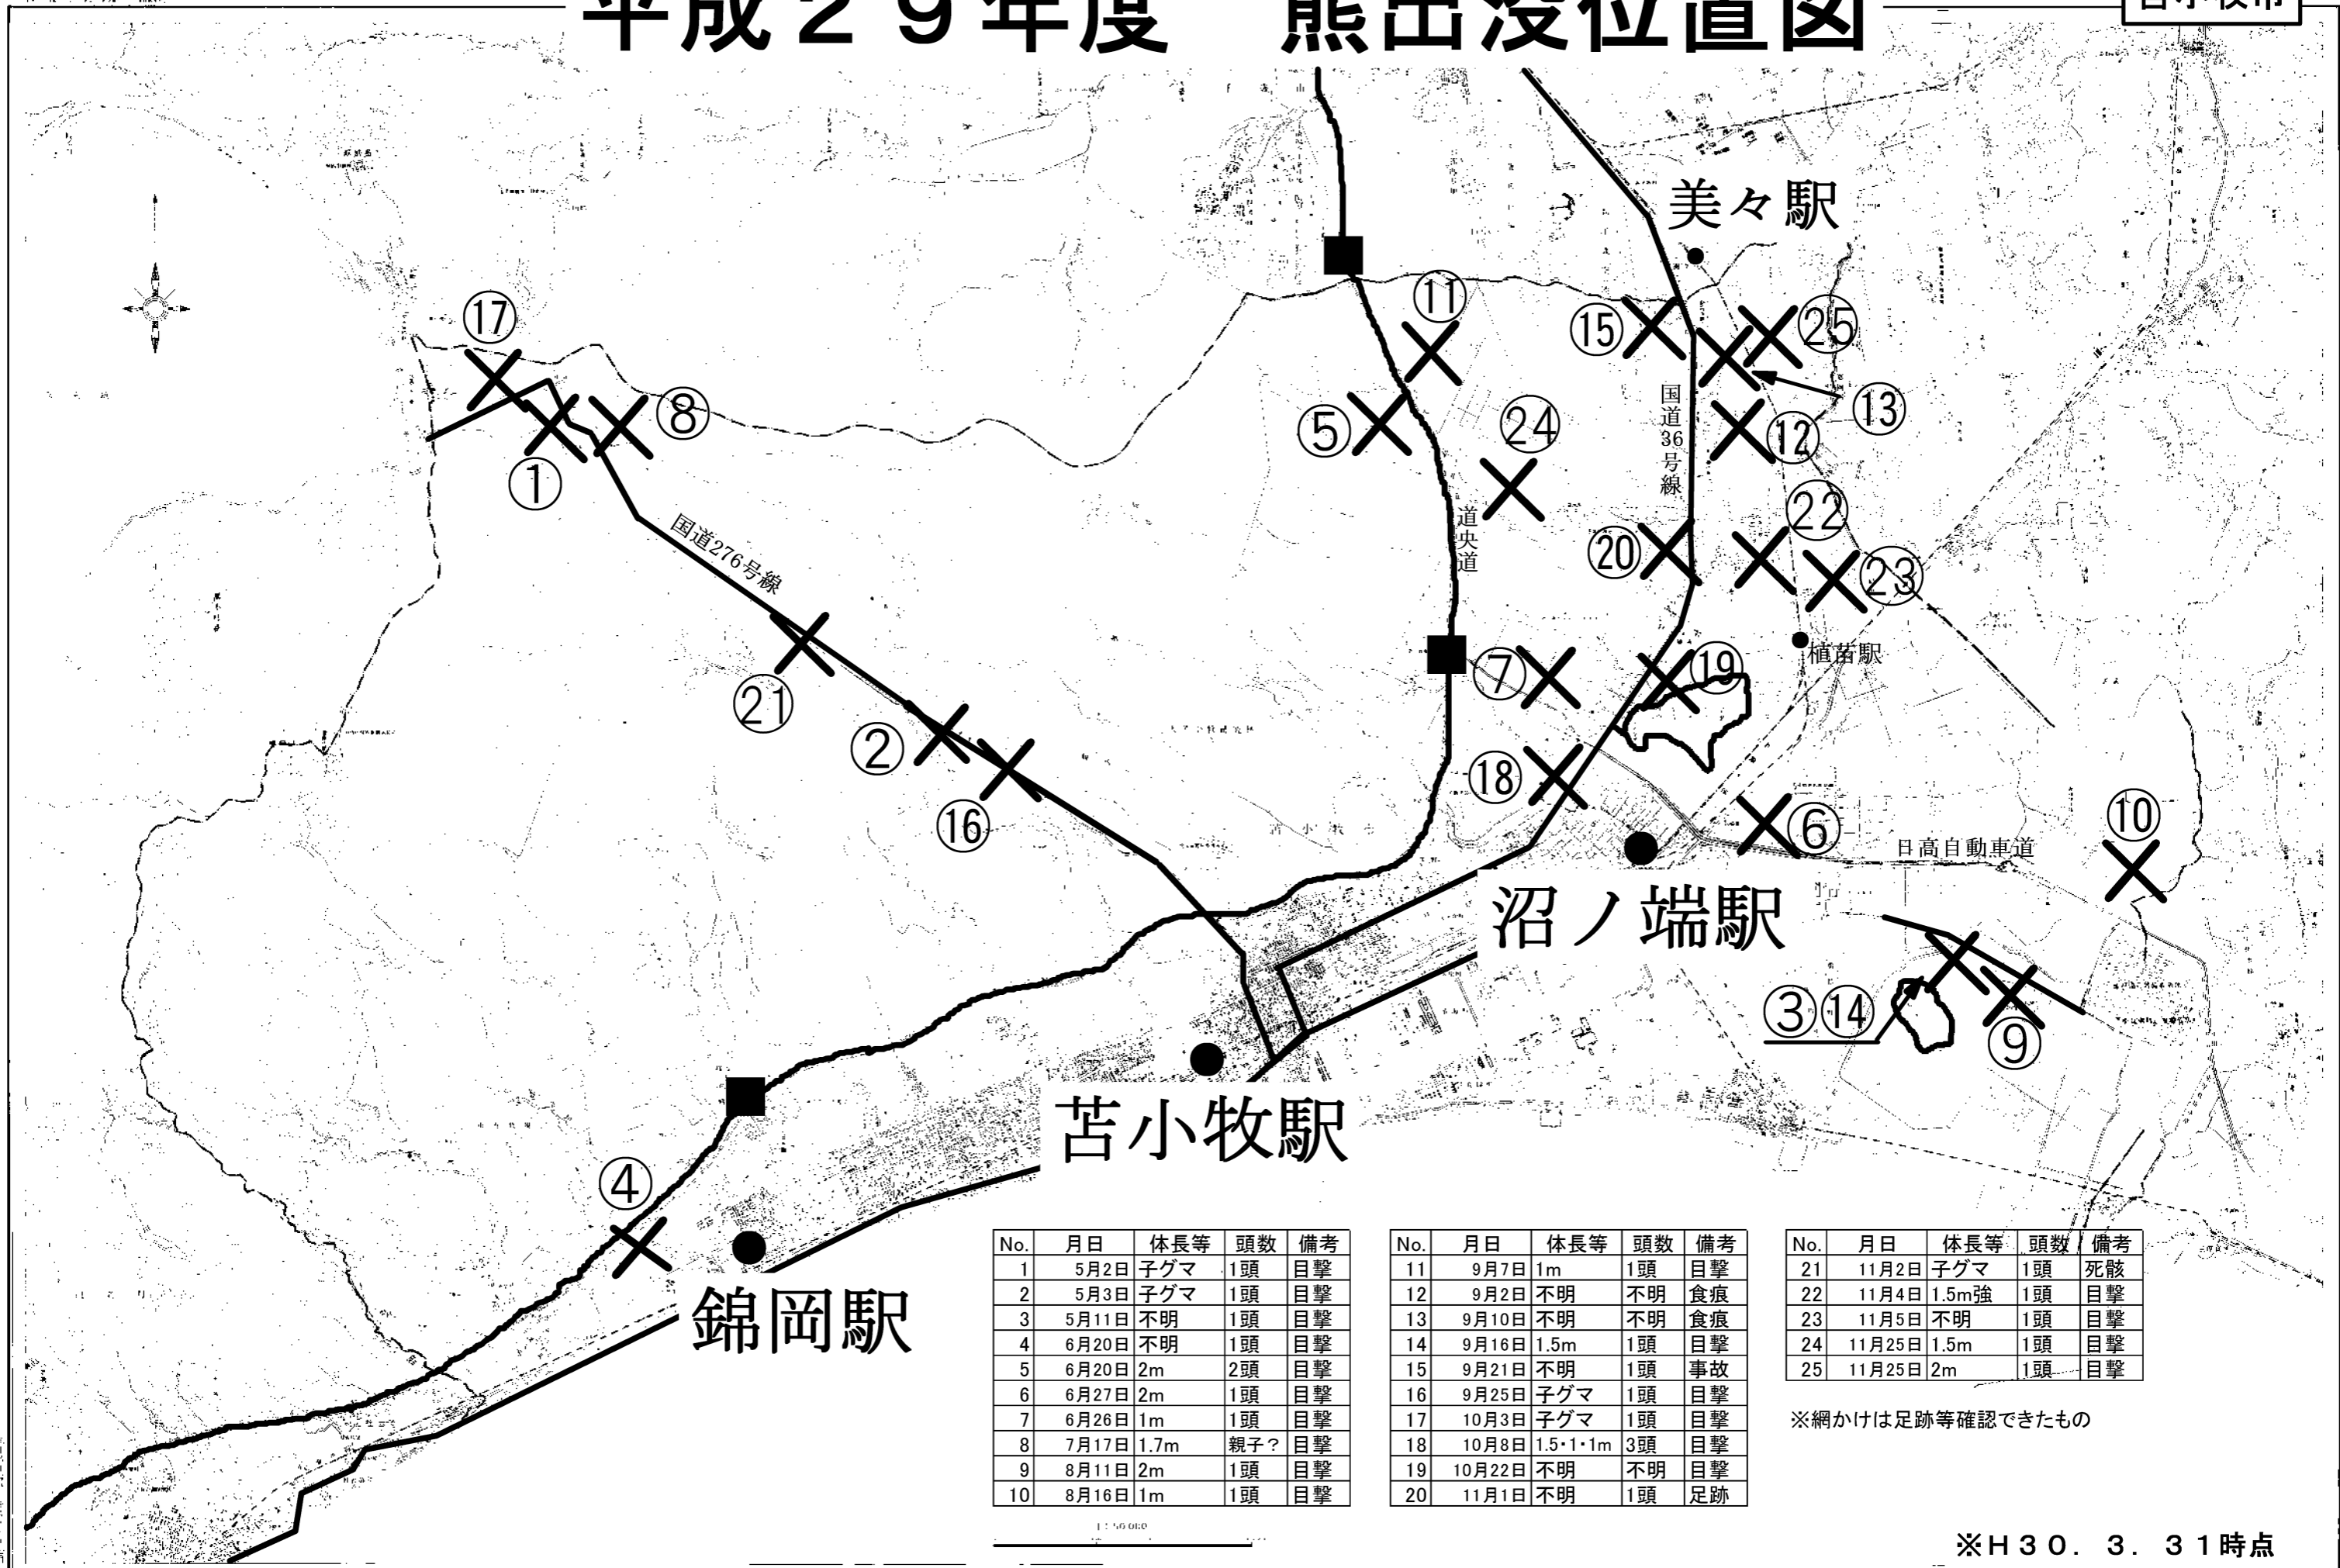

# 平成29年度 熊出没位置図

苦小牧市

No.	月日	体長等	頭数	備考
1	5月2日	子グマ	1頭	目撃
2	5月3日	子グマ	1頭	目撃
3	5月11日	不明	1頭	目撃
4	6月20日	不明	1頭	目撃
5	6月20日	2m	2頭	目撃
6	6月27日	2m	1頭	目撃
7	6月26日	1m	1頭	目撃
8	7月17日	1.7m	親子?	目撃
9	8月11日	2m	1頭	目撃
10	8月16日	1m	1頭	目撃

No.	月日	体長等	頭数	備考
11	9月7日	1m	1頭	目撃
12	9月2日	不明	不明	食痕
13	9月10日	不明	不明	食痕
14	9月16日	1.5m	1頭	目撃
15	9月21日	不明	1頭	事故
16	9月25日	子グマ	1頭	目撃
17	10月3日	子グマ	1頭	目撃
18	10月8日	1.5・1・1m	3頭	目撃
19	10月22日	不明	不明	目撃
20	11月1日	不明	1頭	足跡

No.	月日	体長等	頭数	備考
21	11月2日	子グマ	1頭	死骸
22	11月4日	1.5m強	1頭	目撃
23	11月5日	不明	1頭	目撃
24	11月25日	1.5m	1頭	目撃
25	11月25日	2m	1頭	目撃

※網かけは足跡等確認できたもの

※H30. 3. 31時点

1:50,000